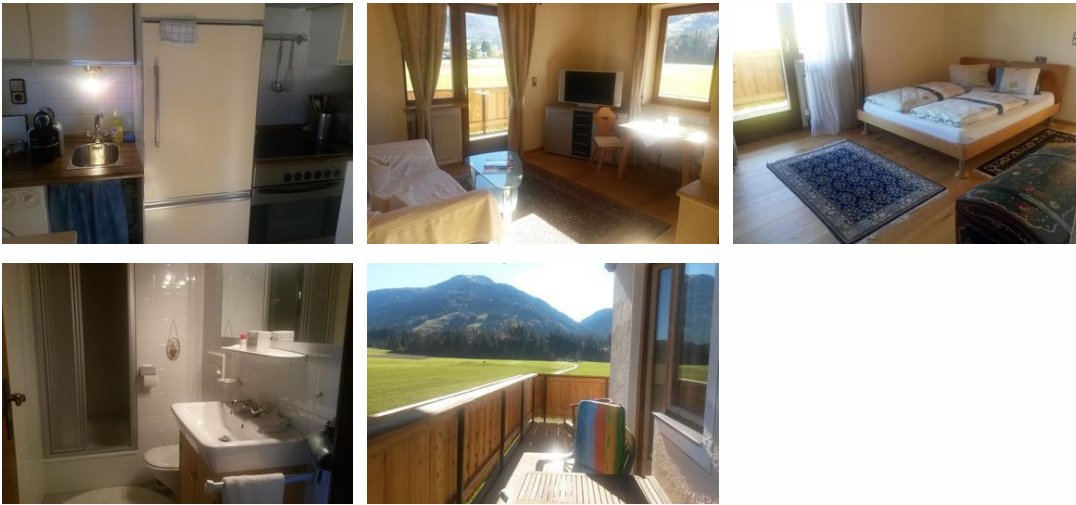

## Beschreibung

Das Landhaus Greiderer in Kössen liegt ruhig und mit freiem Blick auf das Kaisergebirge, direkter Einstieg auf die Loipe, 300m entfernt unser Skiberg, Ausgangspunkt vieler Wanderungen, Biken , Treffpunkt der Hängegleiter-Fliegereldorado Hochkössen und teilweise hauseigener Landeplatz

## Appartement "Kaiser"

---

---

Appartement Kaiser (50 m<sup>2</sup>) im 1. Stock, Schlafzimmer mit offenem Durchgang zum Wohnraum, TV, Küchenzeile, Badezimmer mit Dusche und WC, großer Balkon nach Osten (Frühstück!) und nach Süden mit freiem Blick zum Unterberghorn, Frühstück auf Wunsch.

## Ausstattung Zimmer

---

Größe: 50 qm

Belegung max.: 2

Anzahl Schlafzimmer: 1

Tiere willkommen: ja

WLAN: ja

TV: ja

## Doppelzimmer mit Dusche/WC, TV, Wireless, Terrasse

---

Doppelzimmer mit Dusche, WC, Föhn, Kabel-TV, Kühlschrank, Sofa, Terrasse mit Kaiserblick und sehr ruhige Lage, Kaiserwinkl Bauern-Frühstück