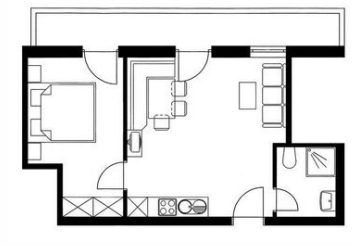

Ideal für 2 Gäste, Wohnraum mit einer Couch und einem Fernseher ausgestattet. Fußbodenheizung im Bad, herrlicher Blick auf den Golfplatz und die markante Mieminger Kette. Erste-Hilfe-Paket in der Ferienwohnung bei der Ankunft.

Ausstattung Zimmer

Größe: 40 qm

Belegung max.: 2

Anzahl Schlafzimmer: 1

WLAN: ja

TV: ja

Spülmaschine: ja

Hinweise zu Haustieren

Haustiere nicht erlaubt

Allgemein: Aufenthaltsraum, Balkon, Doppelbett, familienfreundlich, Heizung, Hochstuhl, Schlafsofa

Außenanlage: Garten zur Nutzung, Parkplatz

Essen & Trinken: Produkte aus eigener Herstellung

Freizeit: Golf, Tischtennis

Küche: Backofen, Gefriermöglichkeit, Kühlschrank, Mikrowelle, separate Küche, Spülmaschine

Sanitär: Haartrockner