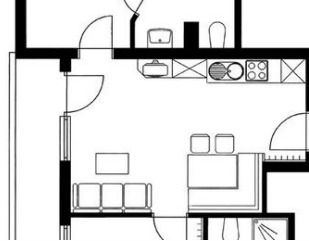

Technik: WLAN, Kabel/Sat, TV, Wecker

FW Simmering, DU od. Bad/WC, 2 Schlafzi.

Unsere gemütliche Ferienwohnung für vier Gäste begeistert mit zwei Schlafzimmern - beide mit eigenem Bad/WC -, einer bestens ausgestatteten Küche sowie einem geräumigen Wohnraum. Erste-Hilfe-Paket bei Ankunft in der Wohnung.