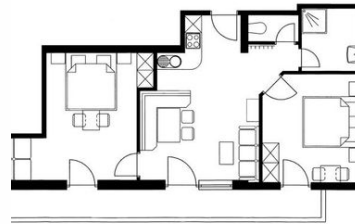

FWPirchkogel, DU od. Bad/Wc, 2 Schlafzi.

Nach Süden ausgerichtete Ferienwohnung mit Blick auf die weitläufigen Wiesen, Fußbodenheizung im Bad und WC, Erste-Hilfe-Paket bei der Ankunft in der Wohnung,

Ausstattung Zimmer